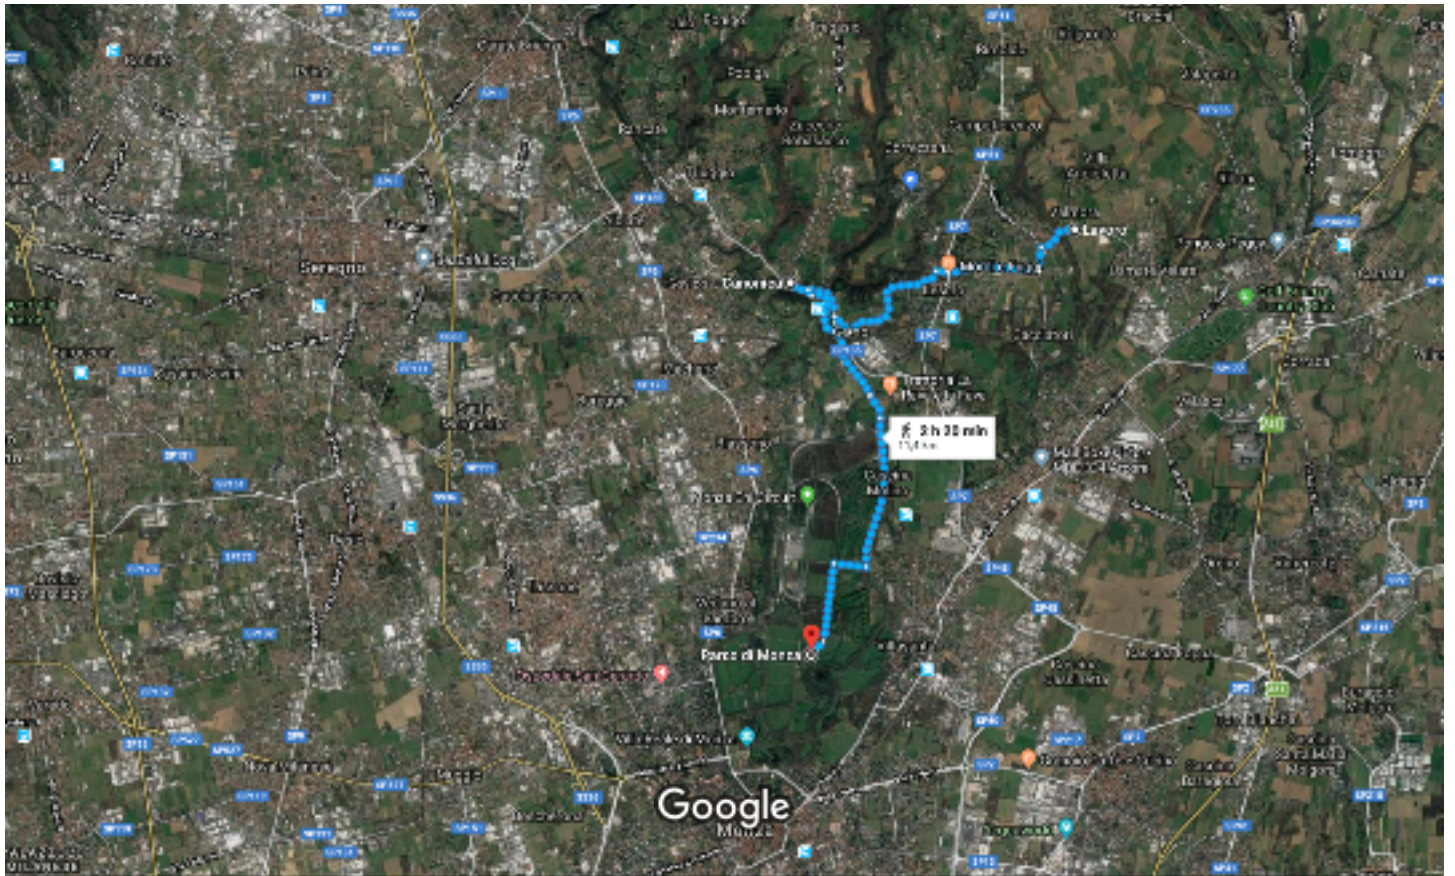

da Via Resegone, 24 a Parco di Monza A piedi 11,4 km, 2 h 20 min
2 h 20 min (11,4 km)

Immagini ©2018 CNES / Airbus,DigitalGlobe,European Space Imaging,Landsat / Copernicus,Terra Bella,Dati cartografici
©2018 Google

550 m
-  2. Alla rotonda prendi la 1^a uscita e prendi Via Viale Brianza/SP177

300 m
-  3. Svolta a destra e prendi Via G. Ratti/SP177

1,2 km
-  4. Svolta a destra e prendi Via G. Marconi/SP177/SP7

56 m
-  5. Svolta a sinistra e prendi Via IV Novembre

150 m
-  6. Svolta a sinistra e prendi SP177

1,7 km
-  7. Svolta a destra e prendi Via Volta/SP177

300 m
-  8. Svolta a destra e prendi Via Galileo Galilei/SP135
 Continua a seguire SP135

850 m
-  9. Svolta a destra

5 m

1 h 4 min (5,1 km)

Canonica

20844 MB

-  10. Procedi in direzione ovest verso SP135

5 m
-  11. Svolta a sinistra e prendi SP135

300 m
-  12. Svolta a destra e prendi Via Lambro

100 m
-  13. Svolta a sinistra